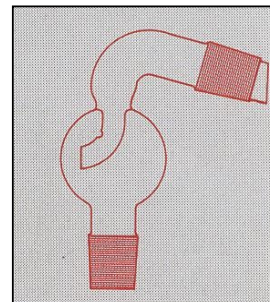

PISARALOUKKU, SUORA

Esim. kolvin ja jäähdyttäjän väliin, Winzer

Tuotenumero	YlähiosN	AlahiosK
902055002	NS14/23	NS14/23
902055006	NS19/26	NS24/29
902055008	NS24/29	NS24/29
902055010	NS24/29	NS29/32
902055012	NS29/32	NS29/32

PISARALOUKKU, 75° KULMASSA SIVULLE

Esim. kolvin ja jäähdyttäjän väliin, Winzer, Quickfit

Tuotenumero	SivuhiosK	AlahiosK
902055202	NS14/23	NS14/23
902055204	NS19/26	NS19/26
902055206	NS19/26	NS24/29
10SH7/43	NS24/29	NS24/29
902055212	NS29/32	NS29/32
10SH7/0/55	NS34/35	NS34/35