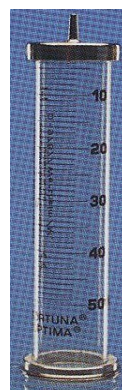

Tilavuus	Ast.jako	Tuotenumero		
		Rekord-kartio	Luer-kartio	Luer-Lock
1,0 ml	0,1ml	677.200.21	677.202.21	677.240.21
2,0ml	0,1ml	677.200.27	677.202.27	677.240.27
5,0 ml	0,2ml	677.200.33	677.202.33	677.240.33
10,0 ml	0,5ml	677.200.37	677.202.37	677.240.37
20ml	1,0ml	677.200.41	677.202.41	677.240.41
30ml	1,0ml	677.200.44	677.202.44	677.240.44
50ml	1,0ml	677.200.48	677.202.48	677.240.48

VARALASIT YLLÄOLEVIIN RUISKUIHIN

Tilavuus	Ast.jako	Tuotenumero		
		Rekord-kartio	Luer-kartio	Luer-Lock
1,0ml	0,1ml	677.241.21	677.242.21	677.243.21
2,0ml	0,1ml	677.241.27	677.242.27	677.243.27
5,0ml	0,2ml	677.241.33	677.242.33	677.243.33
10,0ml	0,5ml	677.241.37	677.242.37	677.243.37
20ml	1,0ml	677.241.41	677.242.41	677.243.41
30ml	1,0ml	677.241.44	677.242.44	677.243.44
50ml	1,0ml	677.241.48	677.242.48	677.243.48

LASIRUISKUT METALLIMÄNTÄ, METALLISET SORMIKAHVAT
kahdella metallisella kärjellä, autoklaavin kestävä +134 °C, Janet

Tilavuus	Ast.jako	Tuotenumero		
		Täydellinen	Varalasisit	Varamäntä
50ml	5,0ml	677.300.48	677.304.48	677.306.48
75ml	5,0ml	677.300.50	677.304.50	677.306.50
100ml	5,0ml	677.300.51	677.304.51	677.306.51
150ml	10,0ml	677.300.52	677.304.52	677.306.52
200ml	10,0ml	677.300.53	677.304.53	677.306.53
250ml	10,0ml	677.300.55	677.304.55	677.306.55

**SAATAVANA MYÖS KERTAKÄYTTÖ
MUOVIRUISKUJA SEKÄ KOKOLASIRUISKUJA**

Holkkitie 14, PL 224, 00811 Helsinki
Puh. 09-780 633, Fax. 09-781 393
E-mail: laborexin@laborexin.fi www.laborexin.fi