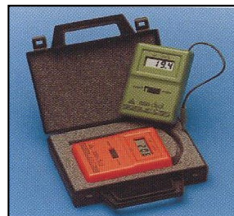

Holkkitie 14, PL 224, 00811 Helsinki

Puh. 09-780 633, Fax. 09-781 393

E-mail: laborexin@laborexin.fi www.laborexin.fi