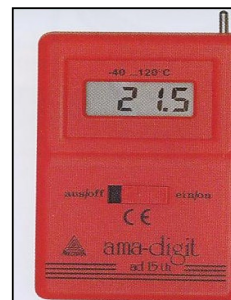

Holkkitie 14, PL 224, 00811 Helsinki

Puh. 09-780 633, Fax. 09-781 393

E-mail: laborexin@laborexin.fi www.laborexin.fi