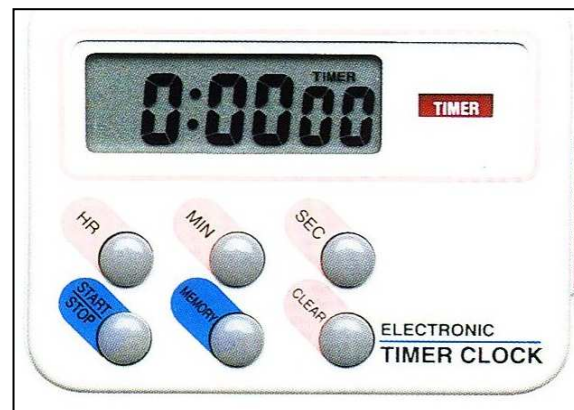

LABOREXIN OY

Lasinpuhaltamo Siljander

Hälytyskellot, Amarell

Voimakas hälytysääni

Tuotenumero	Ajastusaika	Koko mm	Kiinnitys / Lisätietoja
04E920400	0-19h 59min	60x50x20	Magn.-tukijalka-taskupidike
04E920630	0 - 24h	68x53x20	Magn.-tukijalka-taskupidike Ajanotto ja muistitoiminto
04E920640	0 - 24h	60x50x20	Kuten edellinen, kaksoisajastus

E920630

Holkkitie 14, PL 224, 00811 Helsinki

Puh. 09-780 633

Fax. 09-781 393

www.laborexin.fi laborexin@laborexin.fi