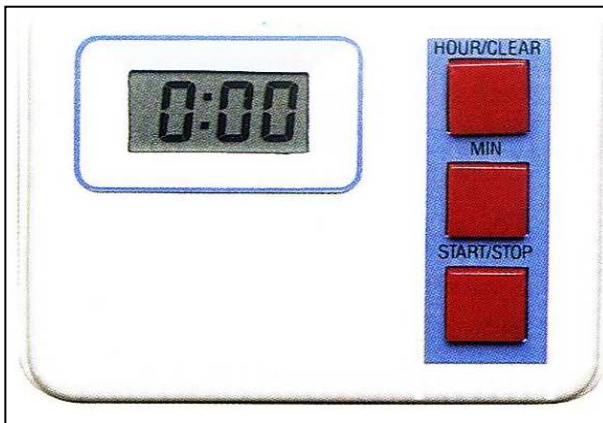

#### Voimakas hälytysääni

Tuotenumero	Ajastusaika	Koko mm	Kiinnitys / Lisätietoja
04E920400	0-19h 59min	60x50x20	Magn.-tukijalka-taskupidike
04E920630	0 - 24h	68x53x20	Magn.-tukijalka-taskupidike Ajanotto ja muistitoiminto
04E920640	0 - 24h	60x50x20	Kuten edellinen, kaksoisajastus