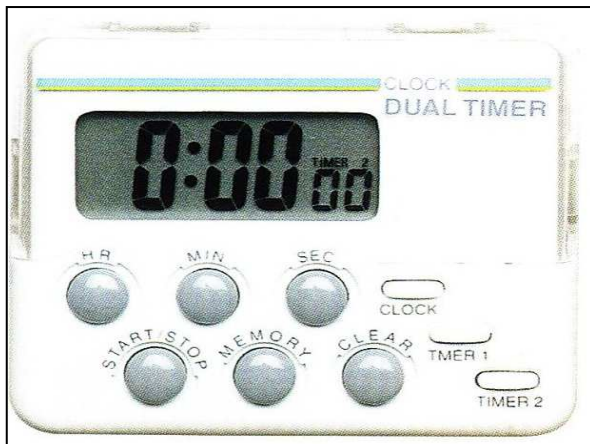

E920640

Holkkitie 14, PL 224, 00811 Helsinki

Puh. 09-780 633

Fax. 09-781 393

www.laborexin.fi laborexin@laborexin.fi